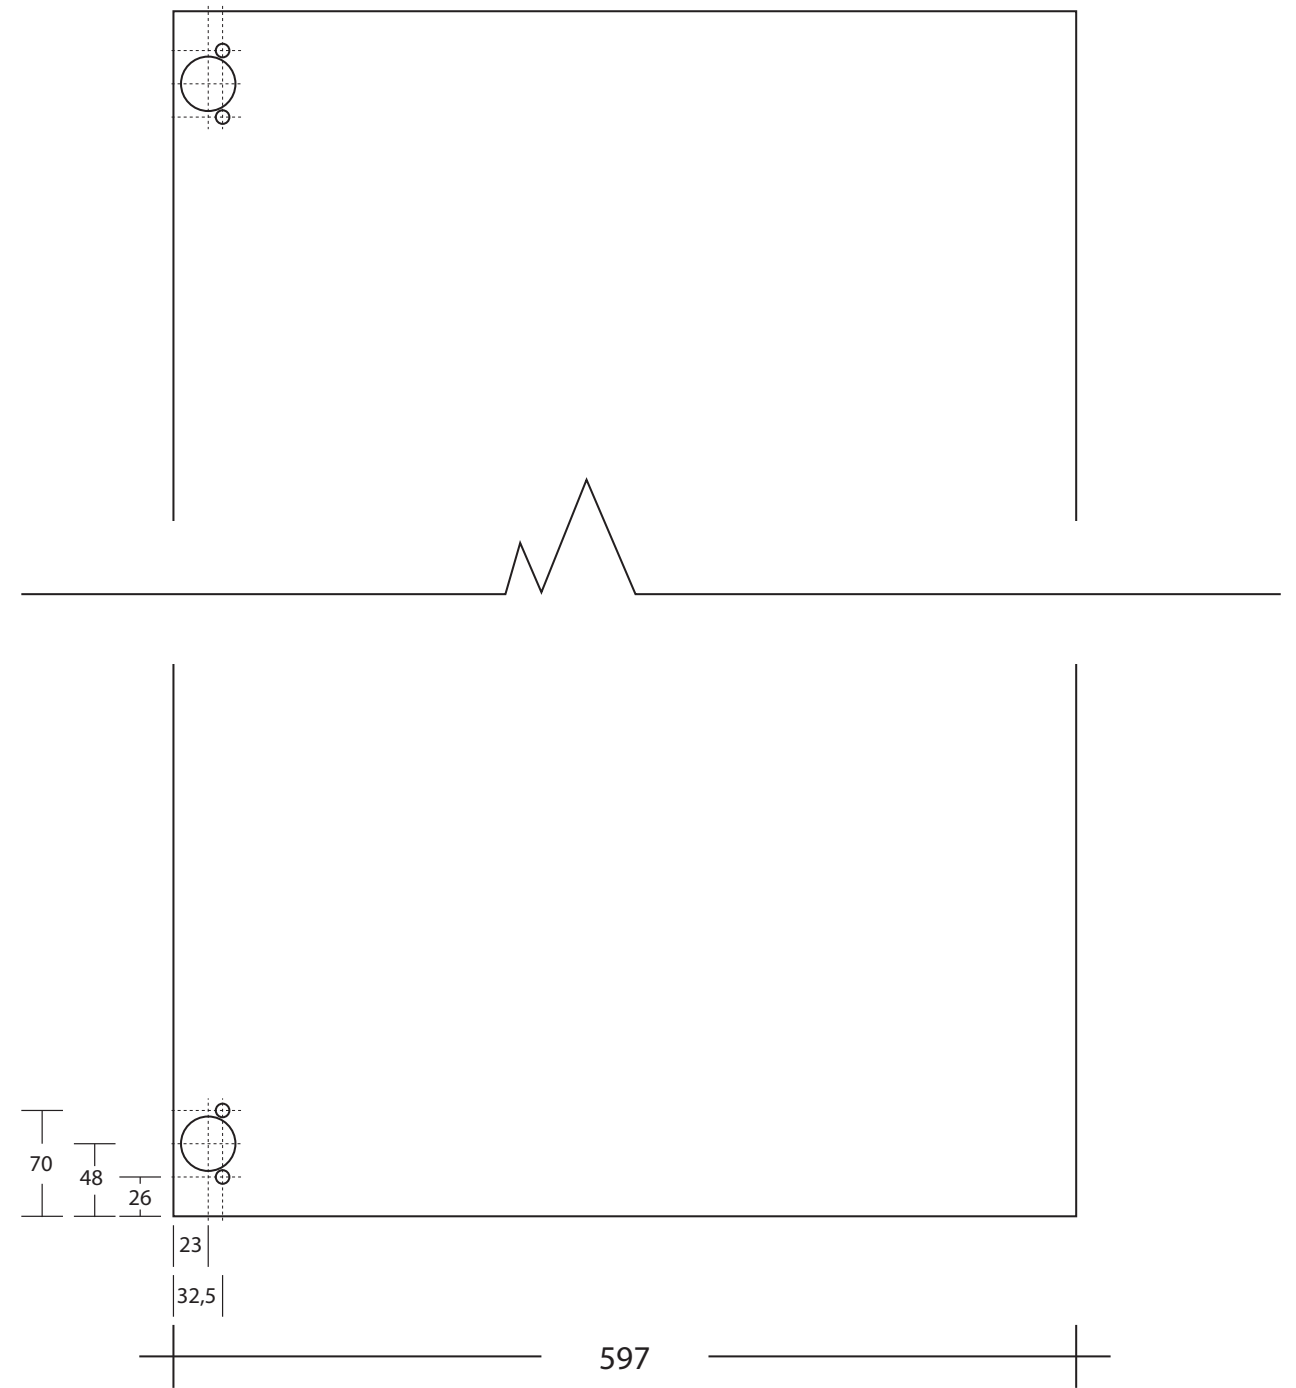

Skapfront til Metod-stamme