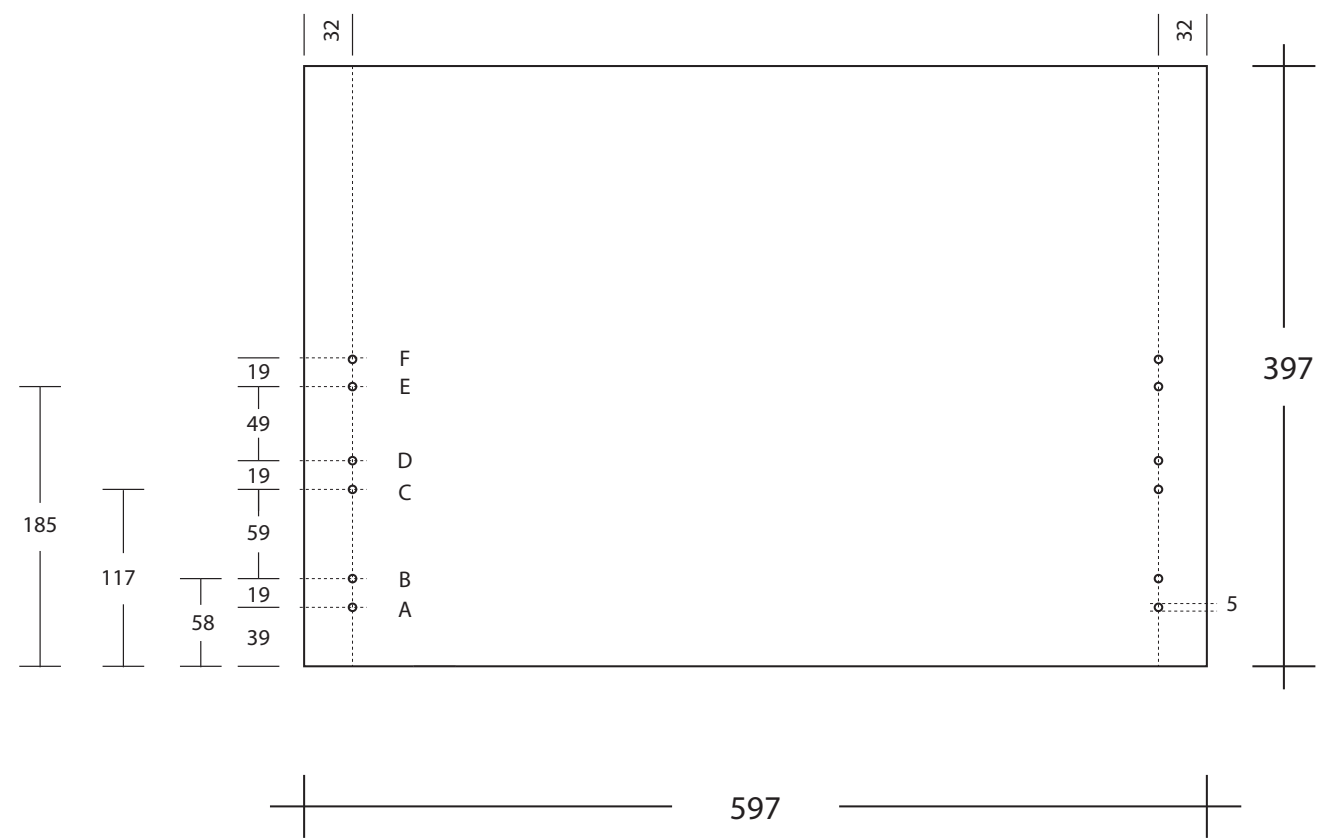

# Ikea Metod/Maximera borremal

NB: Det må lages en prototype for testing før drilling på endelige fronter. Tegningene er ikke i skala.

### Skuffefront til Maximera-skuff

Bunn